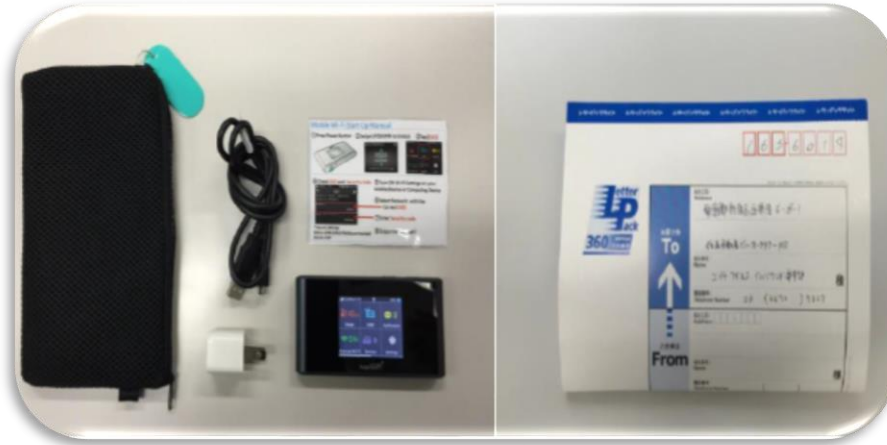

H.I.S. WIFI RENTAL (Pocket WIFI)