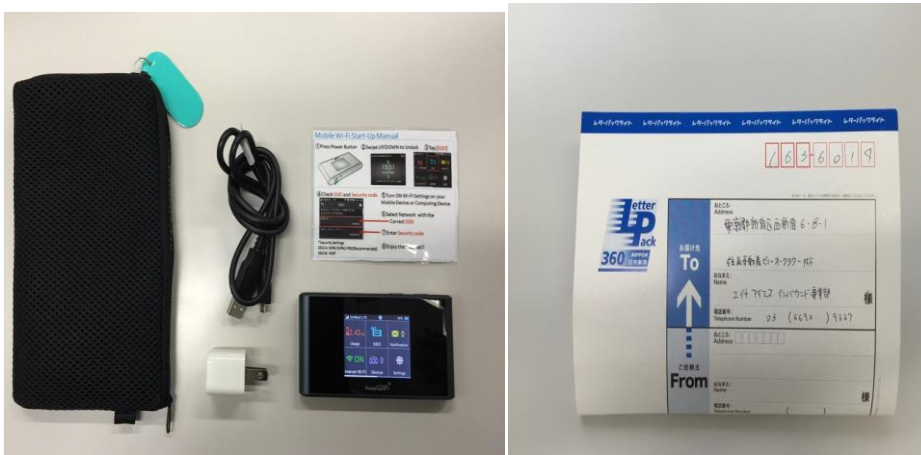

His . wifi rental.. ( pocket wifi )

CARACTERISTICAS:

- HASTA 06 CONEXIONES , OPERADOR SOFTBANK
- HASTA 7 GB O WIFI ILIMITADO
- ENTREGA EN EL HOTEL DEL CLIENTE POR PARTE DE HIS
- DEVOLUCIÓN POR PARTE DEL CLIENTE ( CORREO CERTIFICADO)